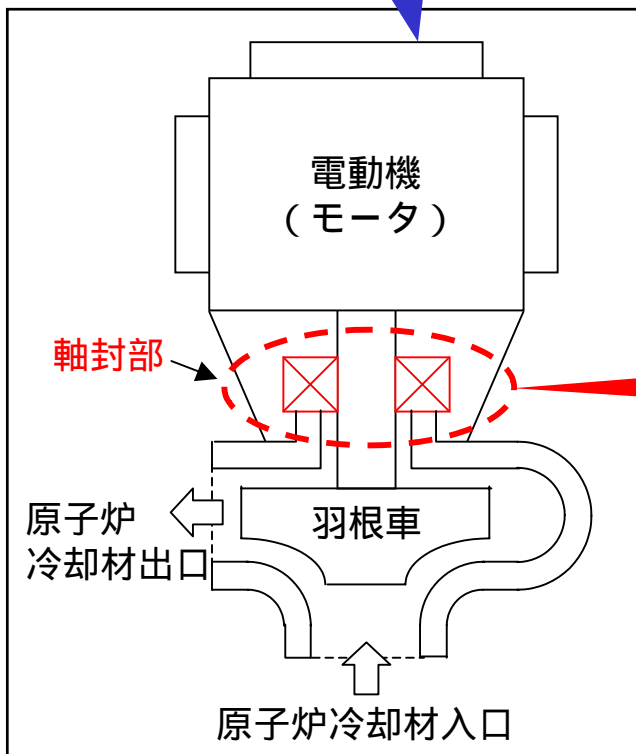

系統概略図

原子炉冷却材再循環ポンプ概略図

軸封部拡大図

1号機原子炉冷却材再循環ポンプ軸封部概略図