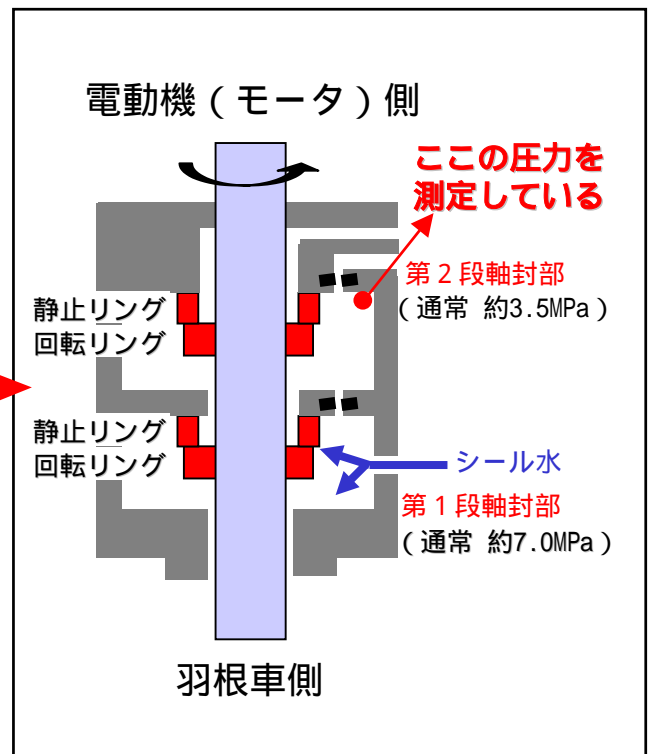

系統概略図

原子炉冷却材再循環ポンプ概略図

軸封部拡大図

1号機原子炉冷却材再循環ポンプ軸封部概略図