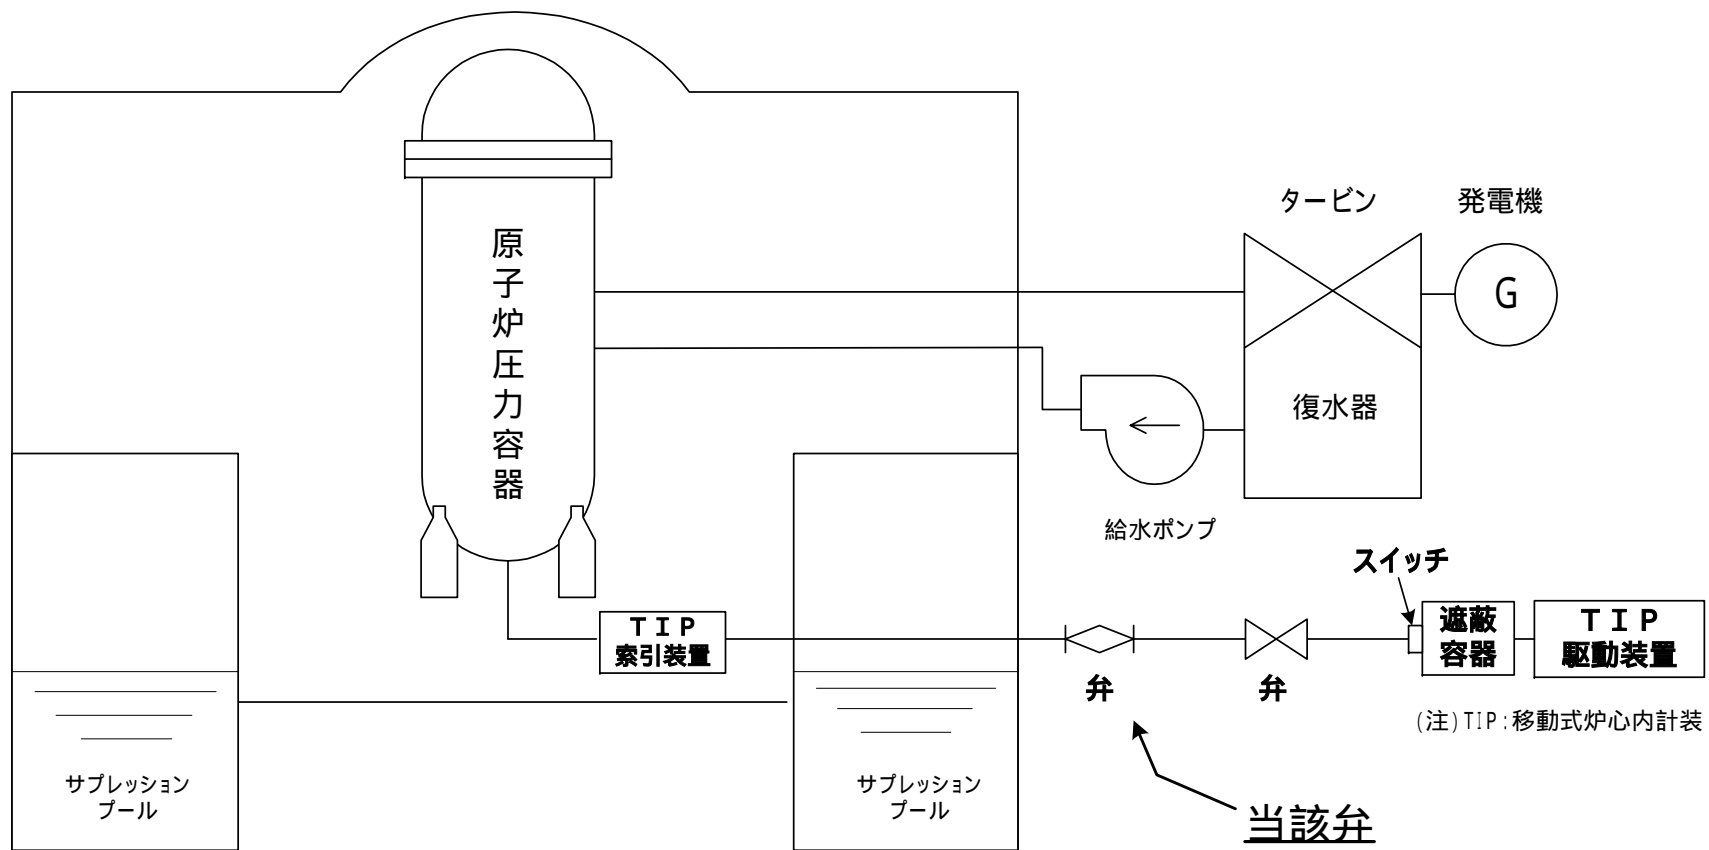

原子炉格納容器

系統概略図