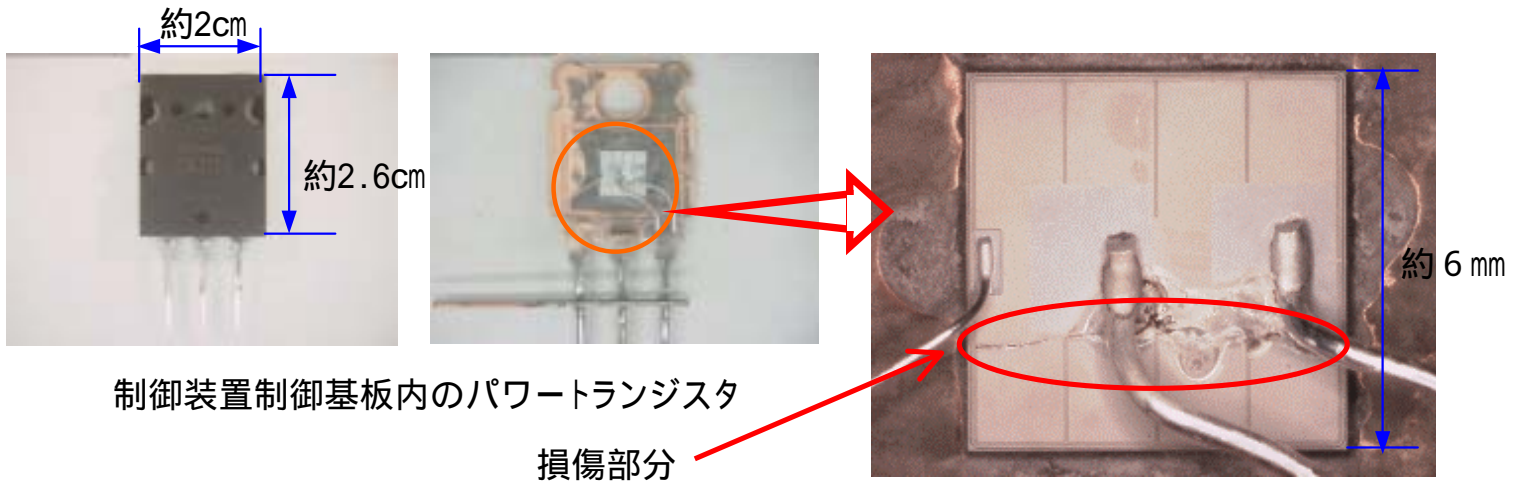

福島第一原子力発電所2号機原子炉再循環ポンプ制御の概要図

損傷部品の概要