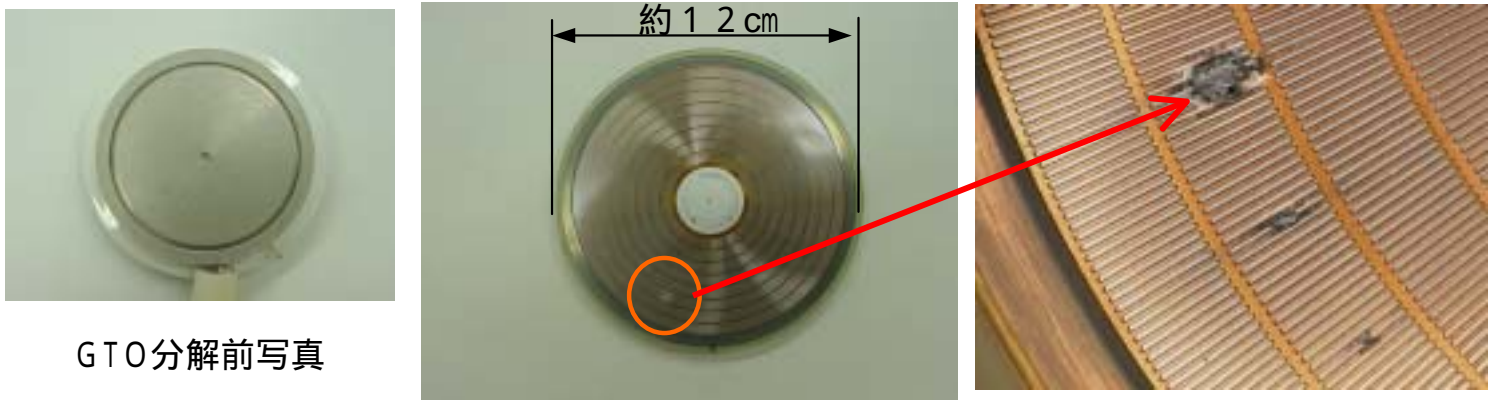

福島第一原子力発電所2号機原子炉再循環ポンプ制御の概要図

損傷部品の概要