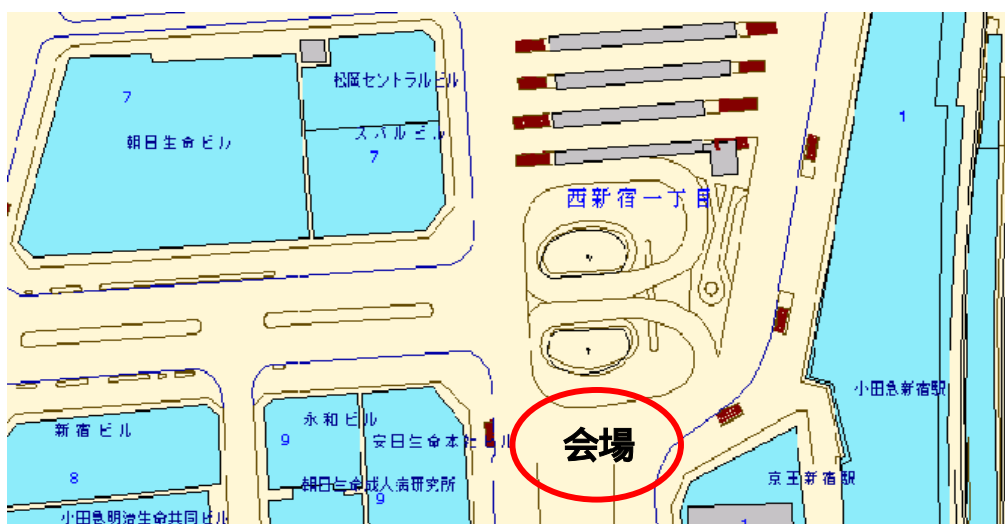

(別紙)

『でんきのふるさと 発見!フェア』の概要

1. 主催 省エネルギー・新エネルギー普及啓発実行委員会
(東京都) 東京都、新宿区
(福島県) 双葉町、大熊町、富岡町、楡葉町、広野町
(新潟県) 柏崎市、刈羽村
(その他) 東京商工会議所、東京都商工会連合会、東京電力株式会社
2. 協力 (財)新エネルギー財団、(財)省エネルギーセンター、
(社)日本ビルエネルギー総合管理技術協会、首都圏エネルギー懇談会
3. 開催日時 平成16年10月25日(月)午前10時~午後7時
10月26日(火)午前10時~午後5時
4. 開催場所 新宿駅西口広場イベントコーナー(地下)

5. 展示・イベント内容

アトラクション

なるほど発見!ステージ

- ・「省エネ・新エネ知って発見!講座」
- ・「いいもの発見!大道芸」
- ・「でんきのふるさと発見!クイズ」

自転車発電コーナー

でんきのふるさと発見!クイズラリー

物産展

でんきのふるさと物産品販売コーナー