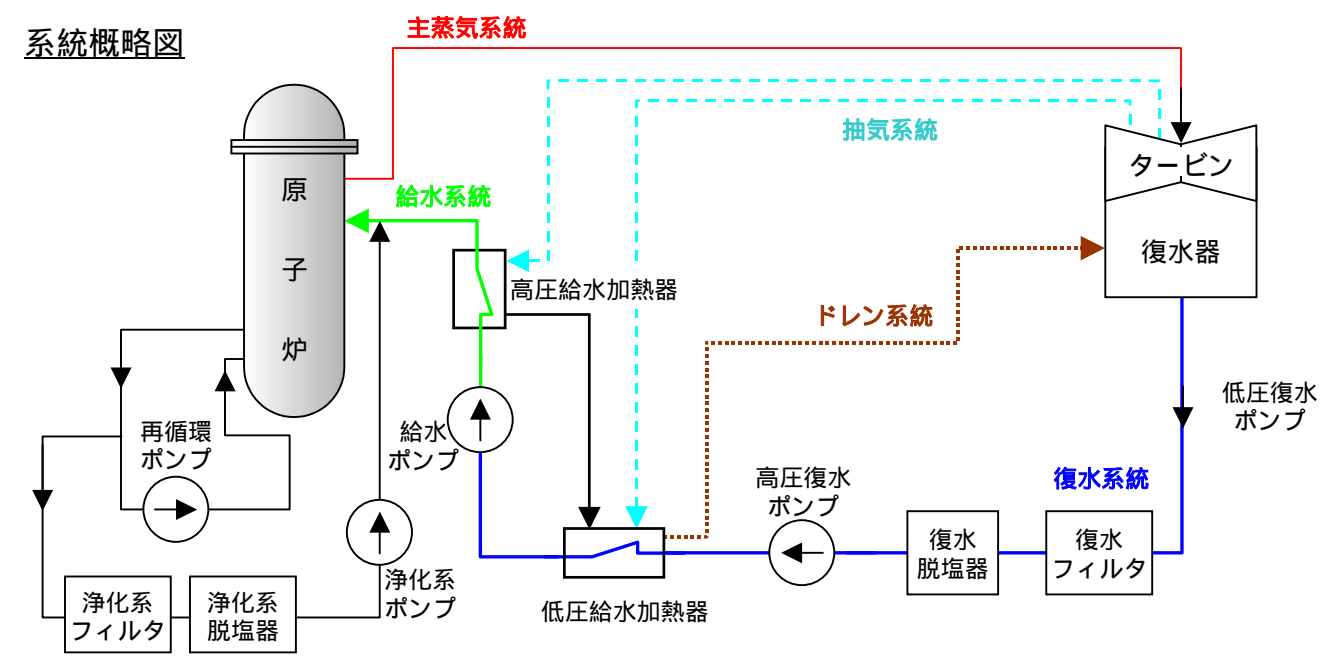

配管減肉管理フロー

系統概略図

当社沸騰水型軽水炉の系統概略図 (代表例)