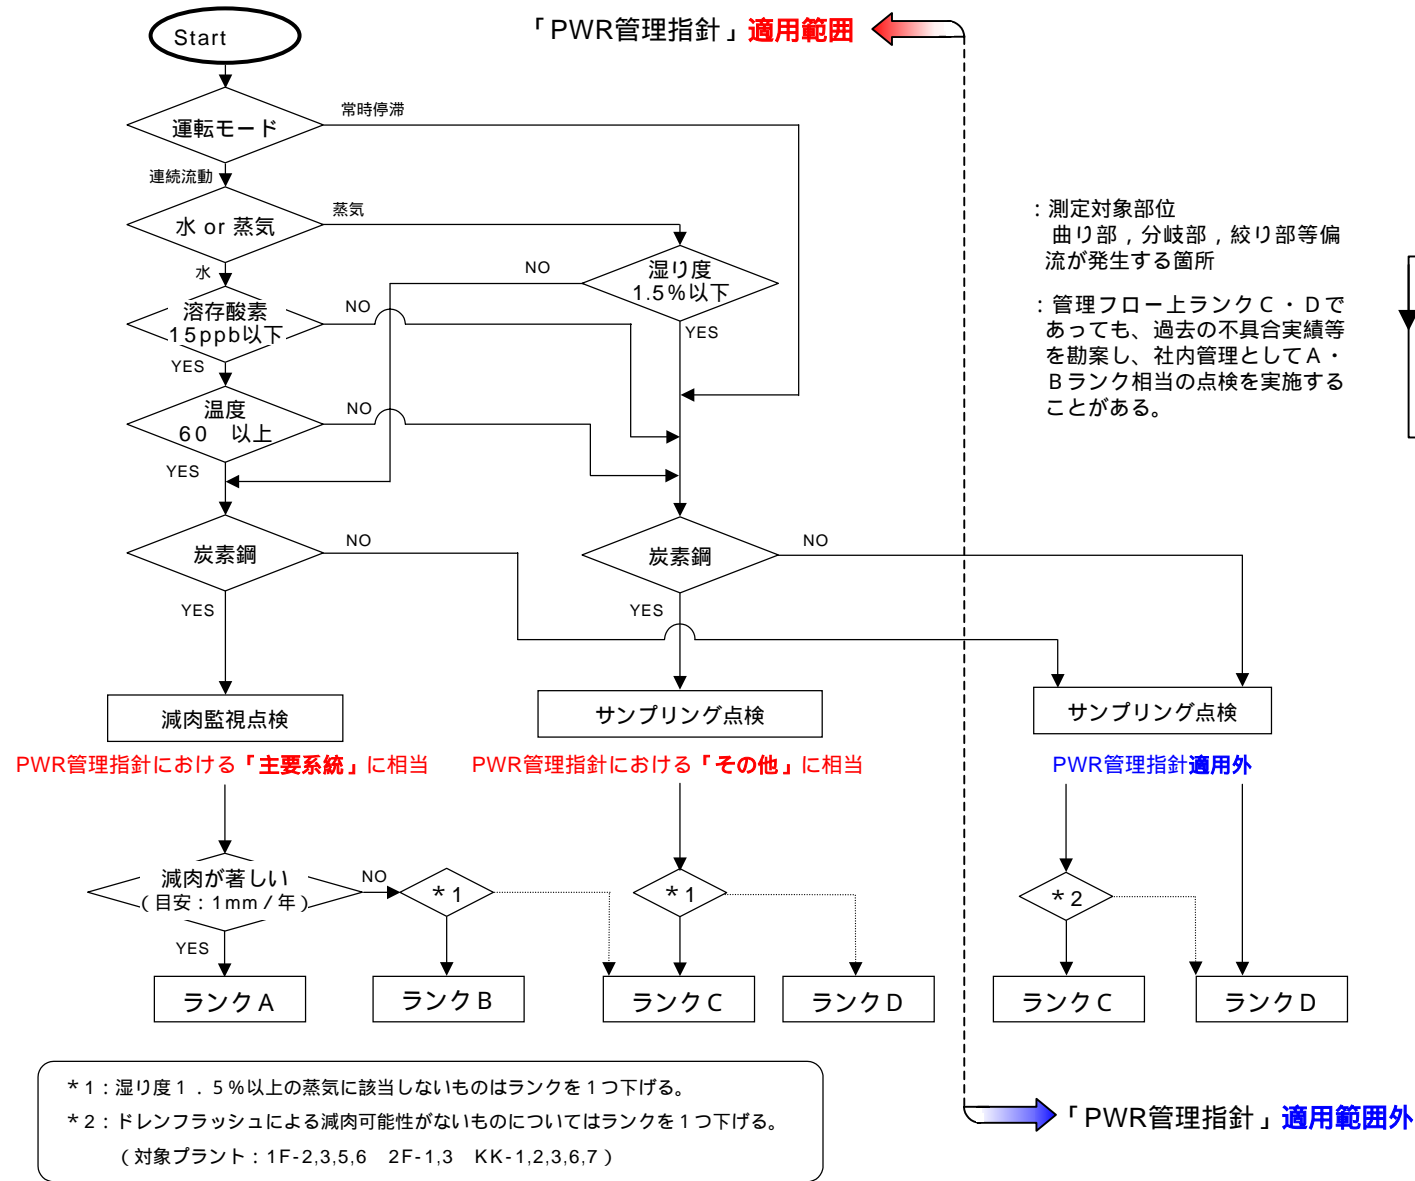

配管減肉管理フロー

系統概略図

当社沸騰水型軽水炉の系統概略図 (代表例)