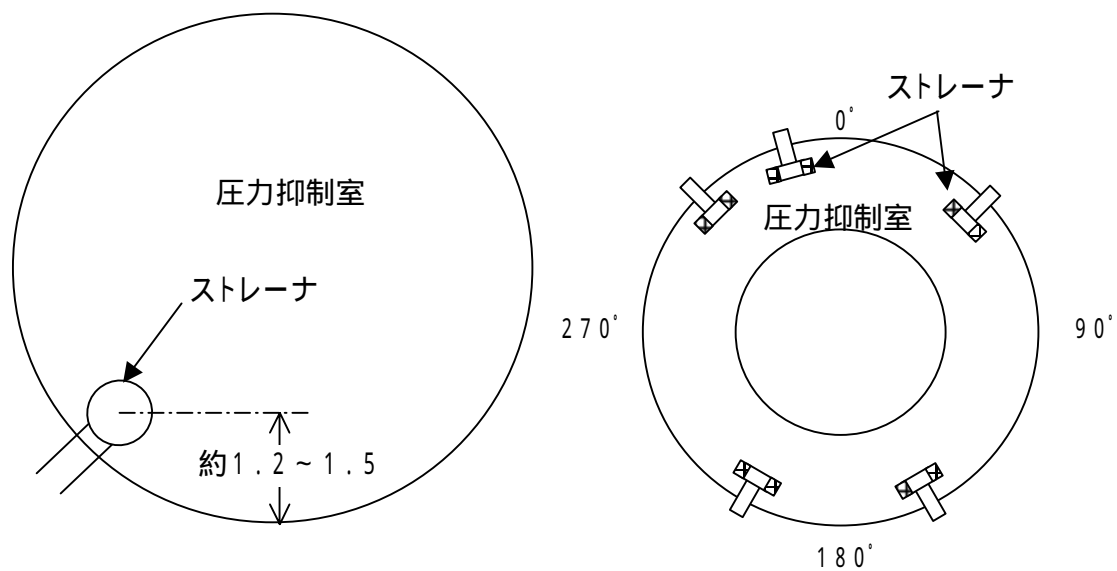

福島第一原子力発電所2号機のストレナの形状及び配置

ストレナの形状

ストレナの配置

柏崎刈羽原子力発電所3号機のストレナの形状及び配置

ストレナの形状

ストレナの配置

柏崎刈羽原子力発電所7号機のスレーナの形状及び配置

ストレーナの配置