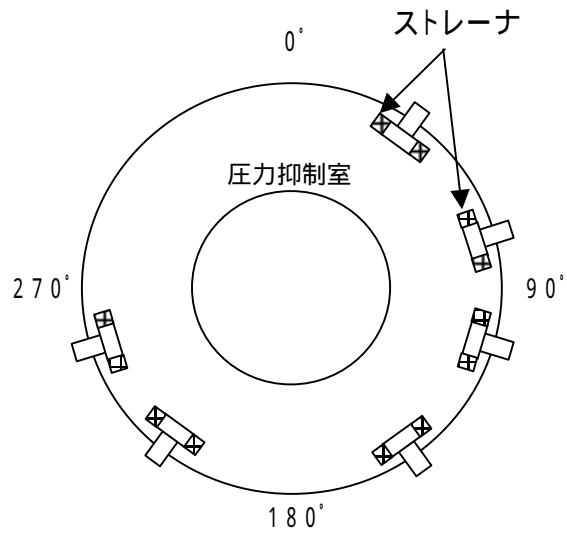

福島第一原子力発電所2号機のストレナの形状及び配置

ストレナの形状

ストレナの配置

柏崎刈羽原子力発電所3号機のストレナの形状及び配置

ストレナの形状

ストレナの配置

柏崎刈羽原子力発電所7号機のスレーナの形状及び配置

ストレーナの配置