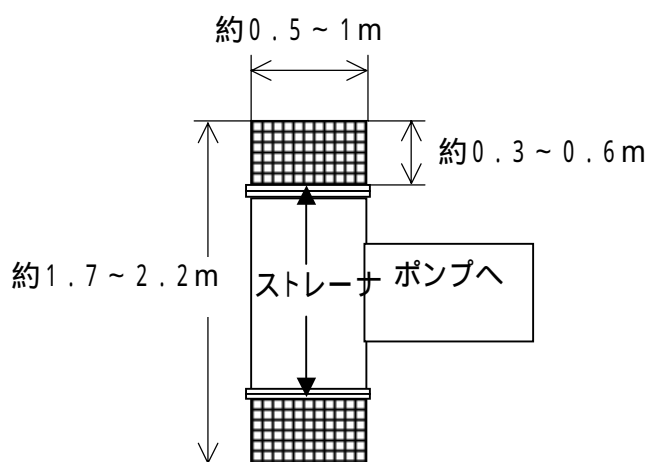

福島第一原子力発電所2号機のストレナの形状及び配置

ストレナの形状

ストレナの配置

柏崎刈羽原子力発電所3号機のストレナの形状及び配置

ストレナの形状

ストレナの配置

柏崎刈羽原子力発電所7号機のスレーナの形状及び配置

ストレーナの配置