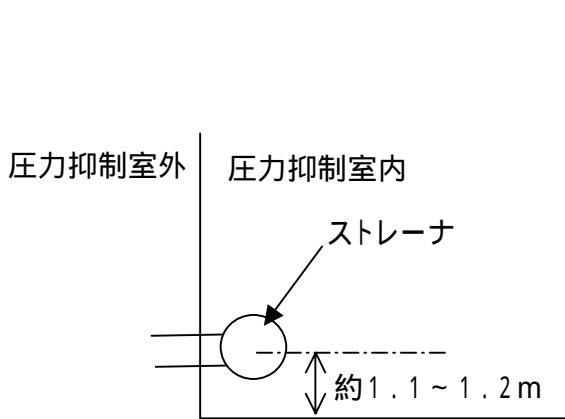

福島第一原子力発電所2号機のストレナの形状及び配置

ストレナの形状

ストレナの配置

柏崎刈羽原子力発電所3号機のストレナの形状及び配置

ストレナの形状

ストレナの配置

柏崎刈羽原子力発電所7号機のスレーナの形状及び配置

ストレーナの配置