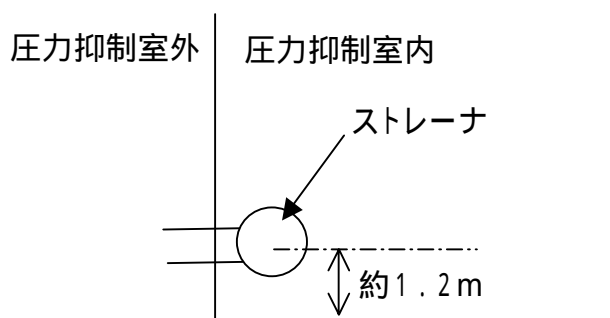

福島第一原子力発電所2号機のストレナの形状及び配置

ストレナの形状

ストレナの配置

柏崎刈羽原子力発電所3号機のストレナの形状及び配置

ストレナの形状

ストレナの配置

柏崎刈羽原子力発電所7号機のスレーナの形状及び配置

ストレーナの配置