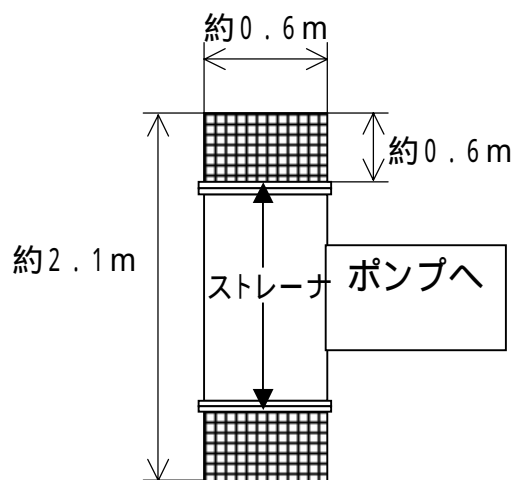

福島第一原子力発電所2号機のストレナの形状及び配置

ストレナの形状

ストレナの配置

柏崎刈羽原子力発電所3号機のストレナの形状及び配置

ストレナの形状

ストレナの配置

柏崎刈羽原子力発電所7号機のスレーナの形状及び配置

ストレーナの配置