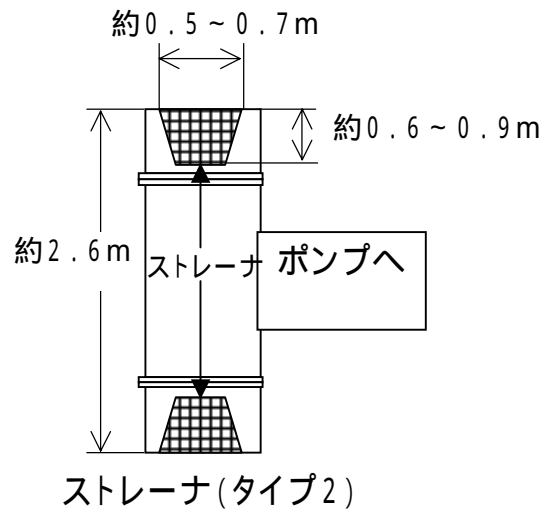

福島第一原子力発電所2号機のストレナの形状及び配置

ストレナの形状

ストレナの配置

柏崎刈羽原子力発電所3号機のストレナの形状及び配置

ストレナの形状

ストレナの配置

柏崎刈羽原子力発電所7号機のスレーナの形状及び配置

ストレーナの配置