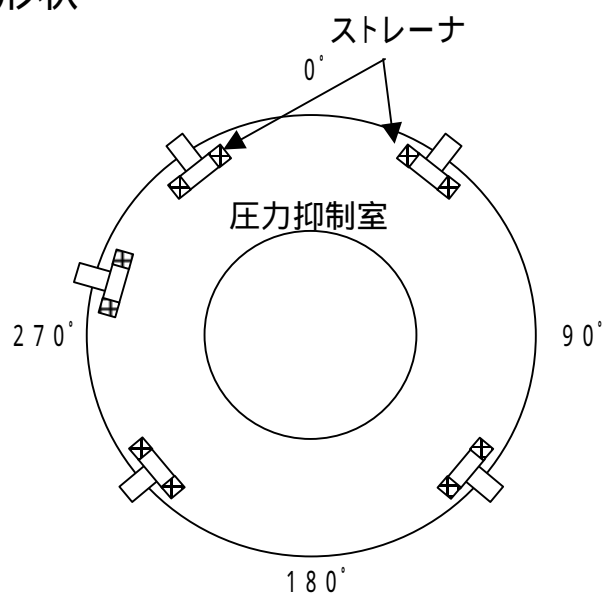

福島第一原子力発電所2号機のストレナの形状及び配置

ストレナの形状

ストレナの配置

柏崎刈羽原子力発電所3号機のストレナの形状及び配置

ストレナの形状

ストレナの配置

柏崎刈羽原子力発電所7号機のスレーナの形状及び配置

ストレーナの配置