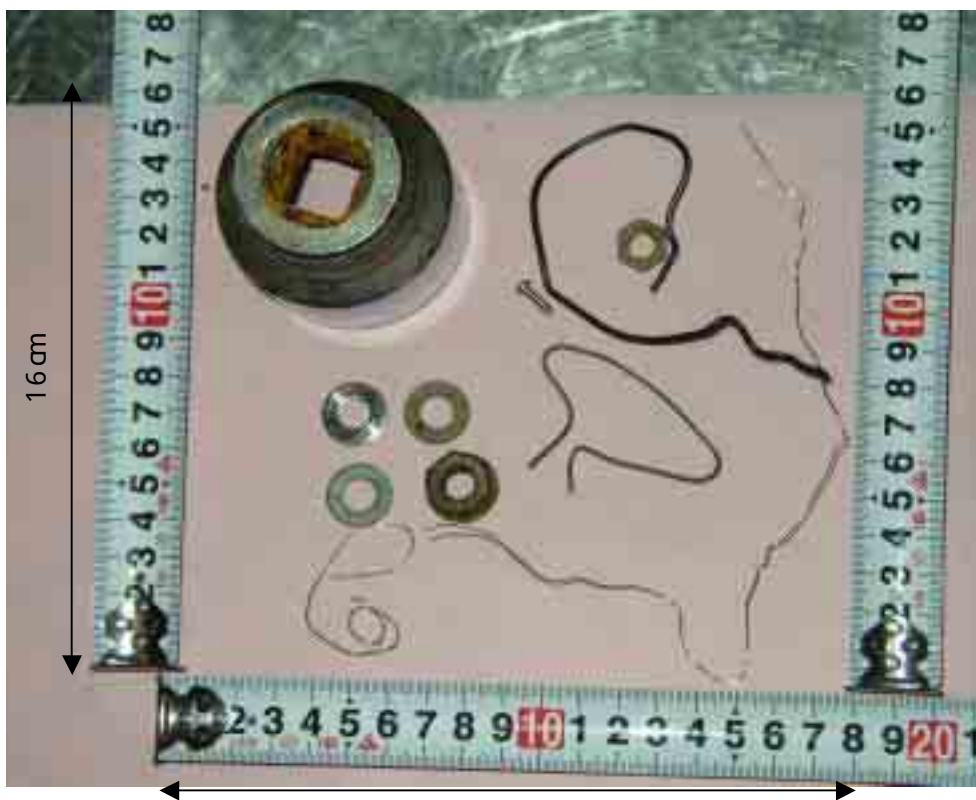

金属類・その他

全 体

柏崎刈羽原子力発電所 1号機 S/C内異物回収結果

シート・テープ類 (作業靴、ビデオテープ、懐中電灯は下記の分類)

ベント管から回収された異物

金属類 その他

柏崎刈羽原子力発電所 2号機 S/C内異物回収結果

15cm
シート・テープ類

18cm
金属類・その他

柏崎刈羽原子力発電所 3号機 S/C内異物回収結果

全体

柏崎刈羽原子力発電所 5号機 S/C内異物回収結果

全体

拡大写真

柏崎刈羽原子力発電所 7号機 S/C内異物回収結果 (1 / 2)

全 体