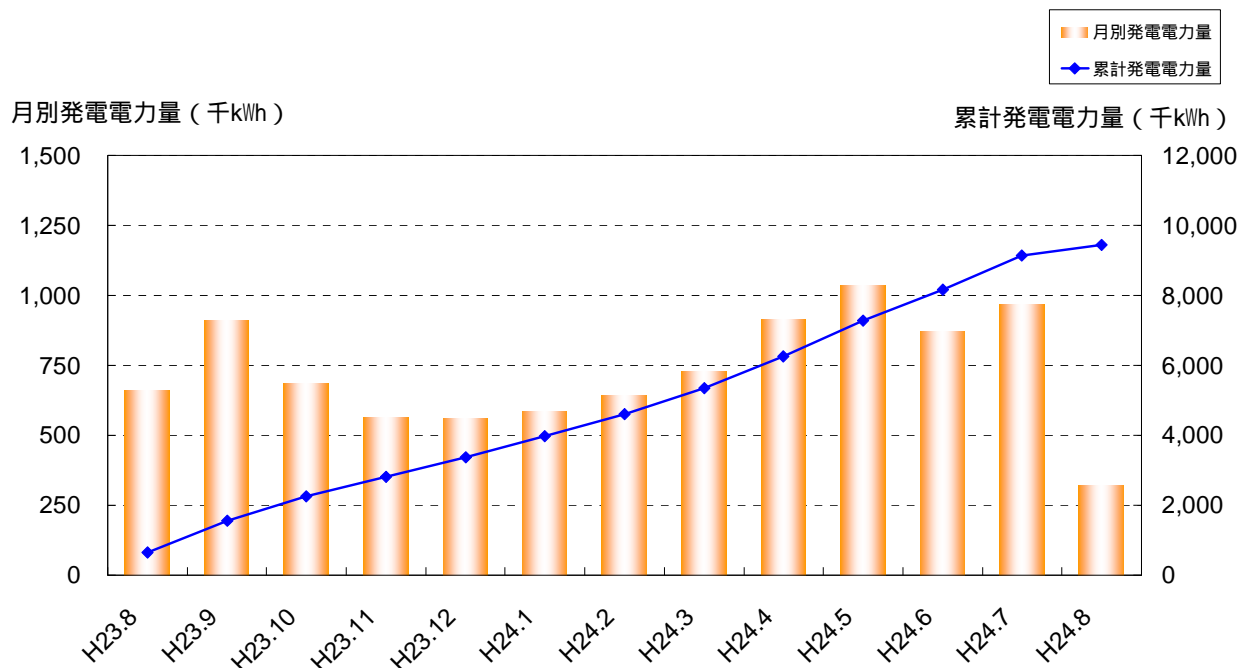

< 参 考 >

「浮島太陽光発電所」の月別発電電力量及び累計発電電力量

	平成23年					平成24年							
	8月	9月	10月	11月	12月	1月	2月	3月	4月	5月	6月	7月	8月
月別発電電力量 (千kWh)	659	911	687	565	560	586	643	729	917	1,034	871	969	324
累計発電電力量 (千kWh)	659	1,570	2,257	2,821	3,381	3,967	4,610	5,339	6,256	7,290	8,160	9,130	9,453

H23.8 は 8/10 ~ 8/31、H24.8 は 8/1 ~ 8/9 の発電電力量を示している