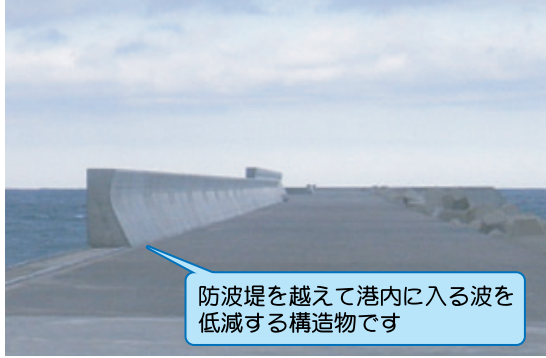

平成26年度に実施した周辺整備作業を紹介します

海側

【東防波堤】波返し設置

【北防波堤】透過防止設置